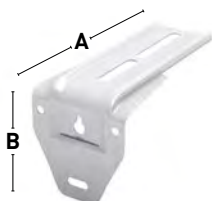

PROLONGACIÓN CENTRAL. WALL CENTRAL SUPPORT EXTENSION BRACKET

Acero lacado. *Coating steel*
R Regulable. *Adjustable*

Referencia. Article Nr	Color. Colour	Unidad Venta. Selling Unit	€
A: 75 / B: 40 mm	Blanco / <i>White</i>	10 pz	1,645 pz
A: 115 / B: 40 mm	Blanco / <i>White</i>	10 pz	2,326 pz
A: 160 / B: 50 mm	Blanco / <i>White</i>	10 pz	4,117 pz
R A: 200 ↔ 220 / B: 50 mm E	Blanco / <i>White</i>	10 pz	6,099 pz
R A: 240 ↔ 260 / B: 50 mm E	Blanco / <i>White</i>	10 pz	7,193 pz

E: Válido hasta agotar existencias. *Subject to availability*