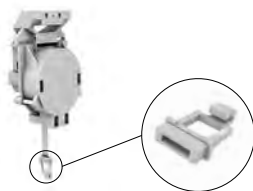

CARRETE + GALÓN 2,6 M + CLIP BLOCAJE (400953). TAPE DROP + TAPE 2.6 M + BLOCKING CLIP (400953)

Galón transparente.
Transparent drop

Referencia. Article Nr	Color. Colour	Unidad Venta. Selling Unit	€
430316	Blanco / White	200 pz	7,983 pz