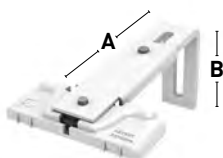

SOPORTE MAGNÉTICO PARED. MAGNETIC WALL SUPPORT

Nylon y acero galvanizado.
Nylon and galvanized steel

P Patentado / Patented

R A: 110 ↔ 130 /
B: 80 ↔ 110 mm

R Regulable. Adjustable

Referencia. Article Nr	Color. Colour	Unidad Venta. Selling Unit	€
500983	Blanco / White	10 pz	10,783 pz