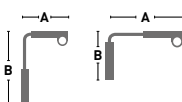

SOPORTE MAGNÉTICO TECHO. MAGNETIC CEILING SUPPORT

Nylon y acero galvanizado.
Nylon and galvanized steel

P Patentado / Patented

Referencia. Article Nr	Color. Colour	Unidad Venta. Selling Unit	€
500993	Blanco / White	10 pz	6,692 pz

SOPORTE MAGNÉTICO PARED. MAGNETIC WALL SUPPORT

Nylon y acero galvanizado.
Nylon and galvanized steel

P Patentado / Patented

R A: 110 ↔ 130 /
B: 80 ↔ 110 mm

R Regulable. Adjustable

Referencia. Article Nr	Color. Colour	Unidad Venta. Selling Unit	€
500983	Blanco / White	10 pz	10,783 pz

SOPORTE EASYFIX. EASYFIX SUPPORT

Acero lacado.
Coating steel

Puerta y ventana
Door and window

Referencia. Article Nr	Color. Colour	Unidad Venta. Selling Unit	€
413283	Blanco / White	10 pz	6,147 pz

TAPA FINAL. ENDCAP

Nylon

Referencia. Article Nr	Color. Colour	Unidad Venta. Selling Unit	€
500613	Blanco / White	100 pz	0,709 pz

CONTRAPESO ALUMINIO. ALUMINIUM COUNTERWEIGHT

Ø 3 x 25 mm

6 m

Referencia. Article Nr	Color. Colour	Unidad Venta. Selling Unit	€
418173	Blanco / White	90 m	4,124 m

TAPA CONTRAPESO. ENDCAP FOR COUNTERWEIGHT

3 x 25 mm

Referencia. Article Nr	Color. Colour	Unidad Venta. Selling Unit	€
420871	Transparente / Transparent	100 pz	0,263 pz
420811	Transparente / Transparent	1.000 pz	0,235 pz