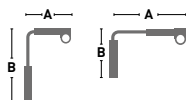

Acero lacado.
Coating steel

R A: 110 ↔ 135 /
B: 85 ↔ 110 mm

Referencia. Article Nr	Color. Colour	Unidad Venta. Selling Unit	€
500923	Blanco / White	20 pz	4,666 pz

R Regulable. Adjustable