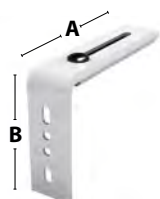

ESCUADRA REFORZADA EXTENSIBLE. REINFORCED EXTENDIBLE BRACKET

R A: 110 ↔ 170 / B: 75 mm

Referencia. Article Nr	Color. Colour	Unidad Venta. Selling Unit	€
125170	Blanco / White	10 pz	5,417 pz

Acero lacado. Coating steel

R Regulable. Adjustable