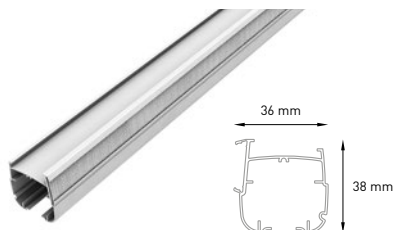

AT500

PERFIL. PROFILE

AT500 PERFIL ALUMINIO. AT500 ALUMINIUM PROFILE

5,8 m

Referencia. Article Nr	Color. Colour	Unidad Venta. Selling Unit

400503

Lacado blanco / Lacquered white

58 m

€: 9,708 m

Velcrado / Hook tape