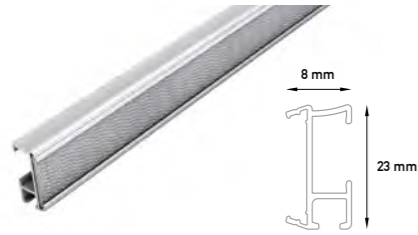

AT430

VODILO ZA NABRANE – RIMSKE ZAVESE

VODILO. PROFILE

AT430 VODILO ALUMINIJ. AT430 ALUMINIUM PROFILE

Pritrdilni trak kavelj - Ježek / Hook tape

	Referenca. Article Nr	Barva. Colour	Prodajna enota Selling Unit
6 m	400433	Lakirana Bela / Lacquered white	180 m