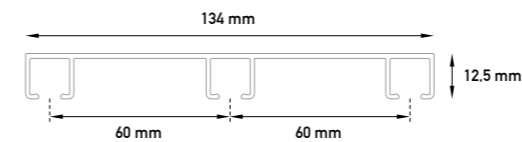

3 TIRNO SIMETRIČNO VODILO ALUMINIJ. 3-TRACK SYMMETRIC ALUMINIUM PROFILE

	Referenca. Article Nr	Barva. Colour	Prodajna enota Selling Unit
6 m	4009303	Lakirana bela / Lacquered white	30 m