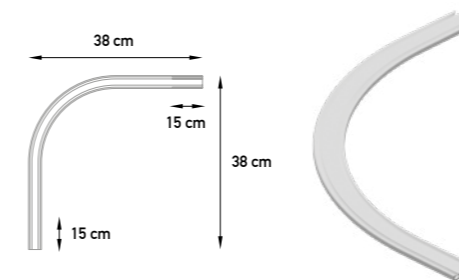

90° VODILO ALUMINIJ KRIVINA R-37 PROJECT 1-2 KANALA. 90° ALUMINIUM PROFILE CURVE R-37 PROJECT 1-2 TRACK

Referenca. Article Nr	Barva. Colour	Prodajna enota Selling Unit
9810.3 90R37	Lakirana bela / Lacquered white	4 pz
9810.2 90R37	Anodizirano jeklo / Anodized steel	4 pz

SPOJNIK VODILA 1-2 KANALA. 1-2 TRACK PROFILE JOINER

Jeklo. Steel

Referenca. Article Nr	Barva. Colour	Prodajna enota Selling Unit
4049123	Cink / Zinc	10 pz

Nota: 1 kanal 2 pz / 2 kanala 1 pz. Note: 1 track 2 pz / 2 tracks 1 pz

DODATKI PROJECT. PROJECT ACCESSORIES

ZAKLJUČNI POKROV 1-2 KANALA. 1-2 TRACK END CAP

Nylon

Referenca. Article Nr	Barva. Colour	Prodajna enota Selling Unit
4170123	Bela / White	20 pz
4170121	Jeklo / Steel	20 pz