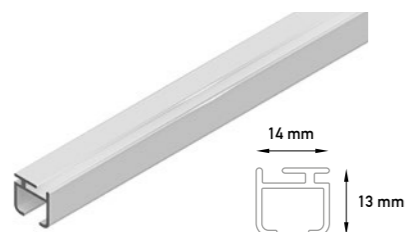

AT423

VODILO. PROFILE

AT423 VODILO ALUMINIJ. AT423 ALUMINIUM PROFILE

Referenca. Article Nr	Barva. Colour	Prodajna enota Selling Unit
6m 4004233	Lakirana bela / Lacquered white	90 m