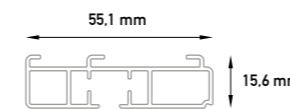

AT750

AT750 + VSESTRANSKI ARHITEKTURNI STILSKI

VERSATILE, ARCHITECTURAL, STYLIZED

VODILO. PROFILE

AT750 VODILO ALUMINIJ. AT750 ALUMINIUM PROFILE

	Referenca. Article Nr	Barva. Colour	Prodajna enota Selling Unit
5,8 m	4007503	Lakirana-bela/ Lacquered-white	29 m
5,8 m	4007500	Anodizirana-srebrna/ Anodized silver	29 m

SPOJNIK VODILA AT750. AT750 PROFILE JOINER

Jeklo. Steel

	Referenca. Article Nr	Barva. Colour	Prodajna enota Selling Unit
	414870	Cink / Zinc	10 pz

DODATKI AT750. AT750 ACCESSORIES

VODILA DESNO - LEVO. GUIDES RIGHT - LEFT

Nylon

	Referenca. Article Nr	Barva. Colour	Prodajna enota Selling Unit
	4805303	Bela / White	10 kompletov. Set
	4805301	Siva / Grey	10 kompletov. Set

ZAKLJUČNI POKROV BREZ VRVICE. ENDCAP WITHOUT CORD

Nylon

	Referenca. Article Nr	Barva. Colour	Prodajna enota Selling Unit
	4805773	Bela / White	10 kompletov. Set
	4805771	Siva / Grey	10 kompletov. Set