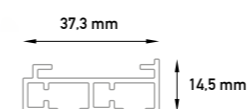

6 m

Referenca. Article Nr	Barva. Colour	Prodajna enota Selling Unit
400823	Lakirano belo / Lacquered white	60 m