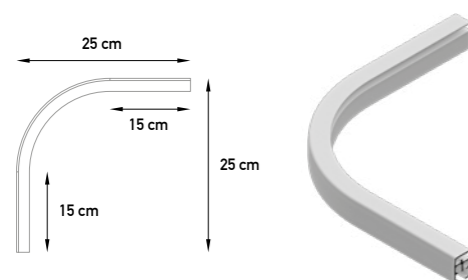

90° VODILO ALUMINIJ KRIVINA R-10 AT621. 90° ALUMINIUM PROFILE CURVE R-10 AT621

	Referenca. Article Nr	Barva. Colour	Prodajna enota Selling Unit
	9621.3 90R10	Lakirana bela / Lacquered white	4 pz
	9621.1 90R10	Anodizirana srebrna / Anodized silver	4 pz