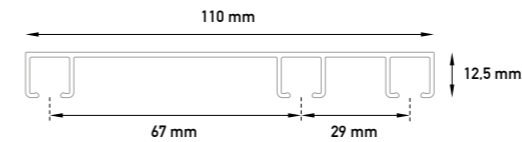

3 TIRNO ASIMETRIČNO VODILO ALUMINIJ. 3-TRACK ASYMMETRIC ALUMINIUM PROFILE

	Referenca. Article Nr	Barva. Colour	Prodajna enota Selling Unit
6 m	4009303AS	Lakirana bela / Lacquered white	60 m