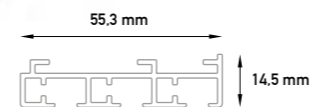

6 m

Referenca. Article Nr	Barva. Colour	Prodajna enota Selling Unit
400833	Lakirano belo / Lacquered white	30 m