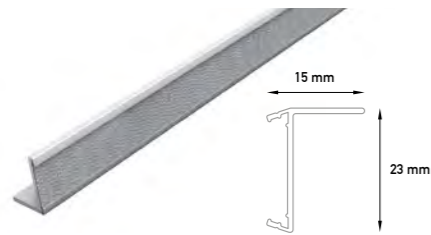

LAMBREKIN VODILO "L". PELMET PROFILE "L"

Pritrdilni trak kavelj - Ježek / Hook tape

	Referenca. Article Nr	Barva. Colour	Prodajna enota Selling Unit
6 m	429999	Lakirana bela / Lacquered white	120 m