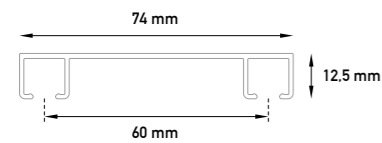

2 TIRNO VODILO ALUMINIJ. 2-TRACK ALUMINIUM PROFILE

	Referenca. Article Nr	Barva. Colour	Prodajna enota Selling Unit
6 m	4009203	Lakirana-bela/ Lacquered-white	90 m
4 m	400920304	Lakirana-bela/ Lacquered white	60 m