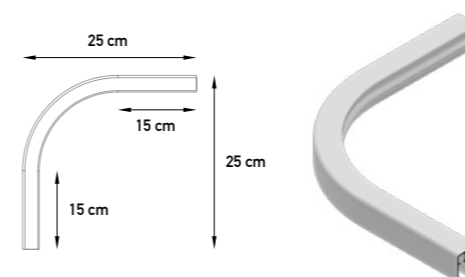

90° VODILO ALUMINIJ KRIVINA R-10 AT622. 90° ALUMINIUM PROFILE CURVE R-10 AT622

	Referenca. Article Nr	Barva. Colour	Prodajna enota Selling Unit
	9622.3 90R10	Lakirana bela / Lacquered white	4 pz
	9622.1 90R10	Anodizirana srebrna / Anodized silver	4 pz