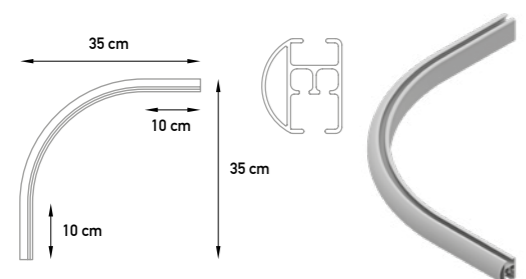

REV VODILO ALUMINIJ ZAVOJ R-20 ZUNANJA STRAN OKROGLA. REV ALUMINIUM PROFILE CURVE R-20 EXTERIOR ROUND FACE

	Referenca. Article Nr	Barva. Colour	Prodajna enota Selling Unit
	V1205383	Lakirana bela mate / Lacquered matt white	4 pz
	V1205381	Anodizirana mat srebrna / Anodized matt silver	4 pz
	V1205384	Lakirana mat črna / Lacquered matt black	4 pz

SPOJNIK VODILA REV. REV PROFILE JOINER

Aluminij. Aluminium

Referenca. Article Nr	Barva. Colour	Prodajna enota Selling Unit
12031810	Natural	10 pz

DODATKI REV. REV ACCESSORIES

KVADRATNI ŠKRIPCI - SET. SQUARE PULLEY SET

Jeklo + Nylon
Steel + Nylon

Referenca. Article Nr	Barva. Colour	Prodajna enota Selling Unit
12031403	Bela / White	2 kompleta. Set
12031401	Siva / Grey	2 kompleta. Set
12031404	Črna / Black	2 kompleta. Set

OKROGLI ŠKRIPCI - SET. ROUND PULLEY SET

Jeklo + Nylon
Steel + Nylon

Referenca. Article Nr	Barva. Colour	Prodajna enota Selling Unit
12031453	Bela / White	2 kompleta. Set
12031451	Siva / Grey	2 kompleta. Set
12031454	Črna / Black	2 kompleta. Set

OČESCE ZA ŠKRIPEC. EYELET FOR PULLEY

Nylon

Referenca. Article Nr	Barva. Colour	Prodajna enota Selling Unit
V407606	Bela / White	50 pz
V407601	Siva / Grey	50 pz
V407604	Črna / Black	50 pz

ZAKLJUČNI POKROV - KVADRATEN. SQUARE COVER

Nylon

Referenca. Article Nr	Barva. Colour	Prodajna enota Selling Unit
12031723	Bela / White	5 kompletov. Set
12031721	Siva / Grey	5 kompletov. Set
12031724	Črna / Black	5 kompletov. Set

ZAKLJUČNI POKROV - OKROGEL. ROUND COVER

Nylon

Referenca. Article Nr	Barva. Colour	Prodajna enota Selling Unit
12031193	Bela / White	5 kompletov. Set
12031191	Siva / Grey	5 kompletov. Set
12031194	Črna / Black	5 kompletov. Set