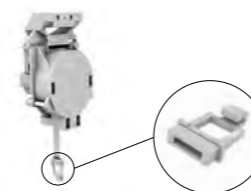

SPUST VRVICE + TRAK 2.6 M + ZAKLOPNA SPOKNA (400953). *TAPE DROP + TAPE 2.6 M + BLOCKING CLIP (400953)*

Prozoren trak. <i>Transparent tape</i>	Referenca. Article Nr	Barva. Colour	Prodajna enota Selling Unit
	430316	Bela / <i>White</i>	200 pz