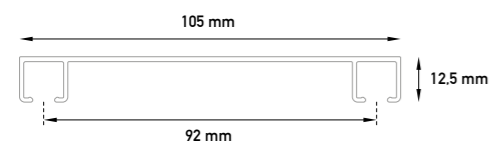

2 TIRNO XL VODILO ALUMINIJ. 2-TRACK XL ALUMINIUM PROFILE

	Referenca. Article Nr	Barva. Colour	Prodajna enota Selling Unit
6 m	40092103	Lakirana bela / Lacquered white	48 m

Več prostora med tirnicami. *Bigger space between tracks*

Priporočeno za Surf in Onda zavese. *Recommended for Surf & Onda curtains*