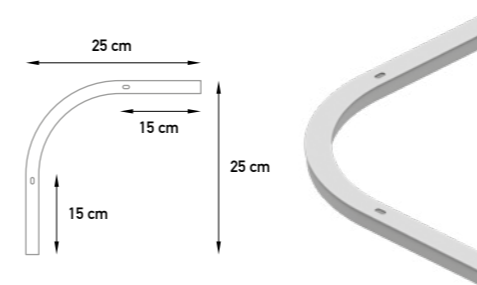

90° VODILO ALUMINIJ KRIVINA R-10 CONTRACT 1 TIRNICA. 90° ALUMINIUM PROFILE CURVE R-10 CONTRACT SINGLE-TRACK

	Referenca. Article Nr	Barva. Colour	Prodajna enota Selling Unit
	9910.3 90R10	Lakirana bela / Lacquered white	10 pz
	9910.3 901R10	Lakirana bela / / Lacquered white	100 pz