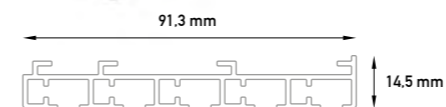

## AT850 VODILO ALUMINIJ. AT850 ALUMINIUM PROFILE

6 m

5 m

4 m

Referenca. Article Nr	Barva. Colour	Prodajna enota Selling Unit
400853	Lakirano belo/ Lacquered white	30 m
40085305	Lakirano belo Lacquered white	25 m
40085304	Lakirano belo Lacquered white	20 m