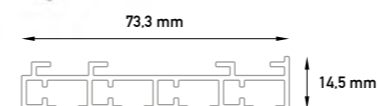

6 m

5 m

Referenca. Article Nr	Barva. Colour	Prodajna enota. Selling Unit
400843	Lakirano belo/ Lacquered white	30 m
40084305	Lakirano belo Lacquered white	25 m