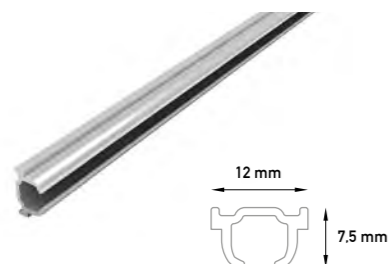

AT400

VODILO. PROFILE

AT410 VODILO ALUMINIJ. AT410 ALUMINIUM PROFILE

	Referenca. Article Nr	Barva. Colour	Prodajna enota Selling Unit
6 m	400403	Lakirana bela / Lacquered white	90 m

DODATKI AT400. AT400 ACCESSORIES

VIJAK ZA ZAKLJUČNI POKROV (414973) SPONKO (404473). SCREW FOR END CAP (414973) CLIP'S FIXING (404473)

	Referenca. Article Nr	Barva. Colour	Prodajna enota Selling Unit
Jeklo. Steel	407970	Cink / Zinc	100 pz