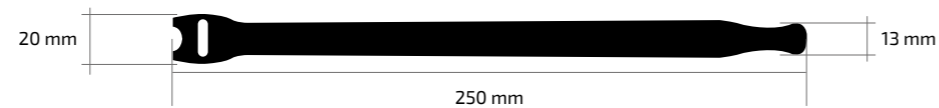

• Cable tie N° 3

Standard Strap Strap Standard

Features / características

- Hook & Loop Gancho y Rizo
- 100% PA

Available widths / Anchos disponibles

- 16, 20, 25, 30, 38, 50, 100, 150 (mm)

Colours / Colores

- Black, white, colour chart and specials
- Negro, blanco, carta colores y especiales

Packing / Presentación

- Personalized. Personalizado.

MOQ

- On request / A consultar

Strap with buckle Strap con anilla

Features / características

- Hook & Loop Gancho y Rizo
- 100% PA

Available widths / Anchos disponibles

- 16, 20, 25, 30, 38, 50, 100, 150 (mm)

Colours / Colores

- Black, white
- Negro, blanco

Packing / Presentación

- Personalized. Personalizado.

MOQ

- On request / A consultar

Cable tie Brida textil

Features / Características

- Molded hook + velour
- Gancho plástico + velour
- 100% PA

Available lengths / Largos disponibles

- 150, 200, 250 (mm)

Colours / Colores

- Black, white, colour chart and specials
- Negro, blanco, carta colores y especiales

Packing / Presentación

- 100 unit/bloc. Bloques de 100 ud.

MOQ

- B&W: 2.000 units. Colour: 5.000 units / ByN: 2.000 ud. Color: 5.000 ud.