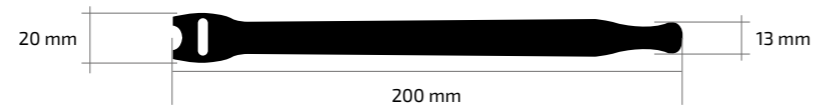

• Cable tie N° 2