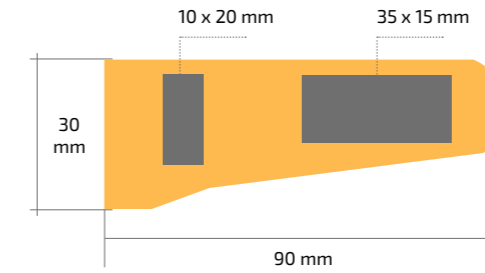

Available lengths / Largos disponibles

- 90 (mm)

Logo Area

Colours / Colores

- Black, white, colour chart and specials
Negro, blanco, carta colores y especiales

Packing / Presentación

- 50 units/bag. *Bolsas de 50ud.*